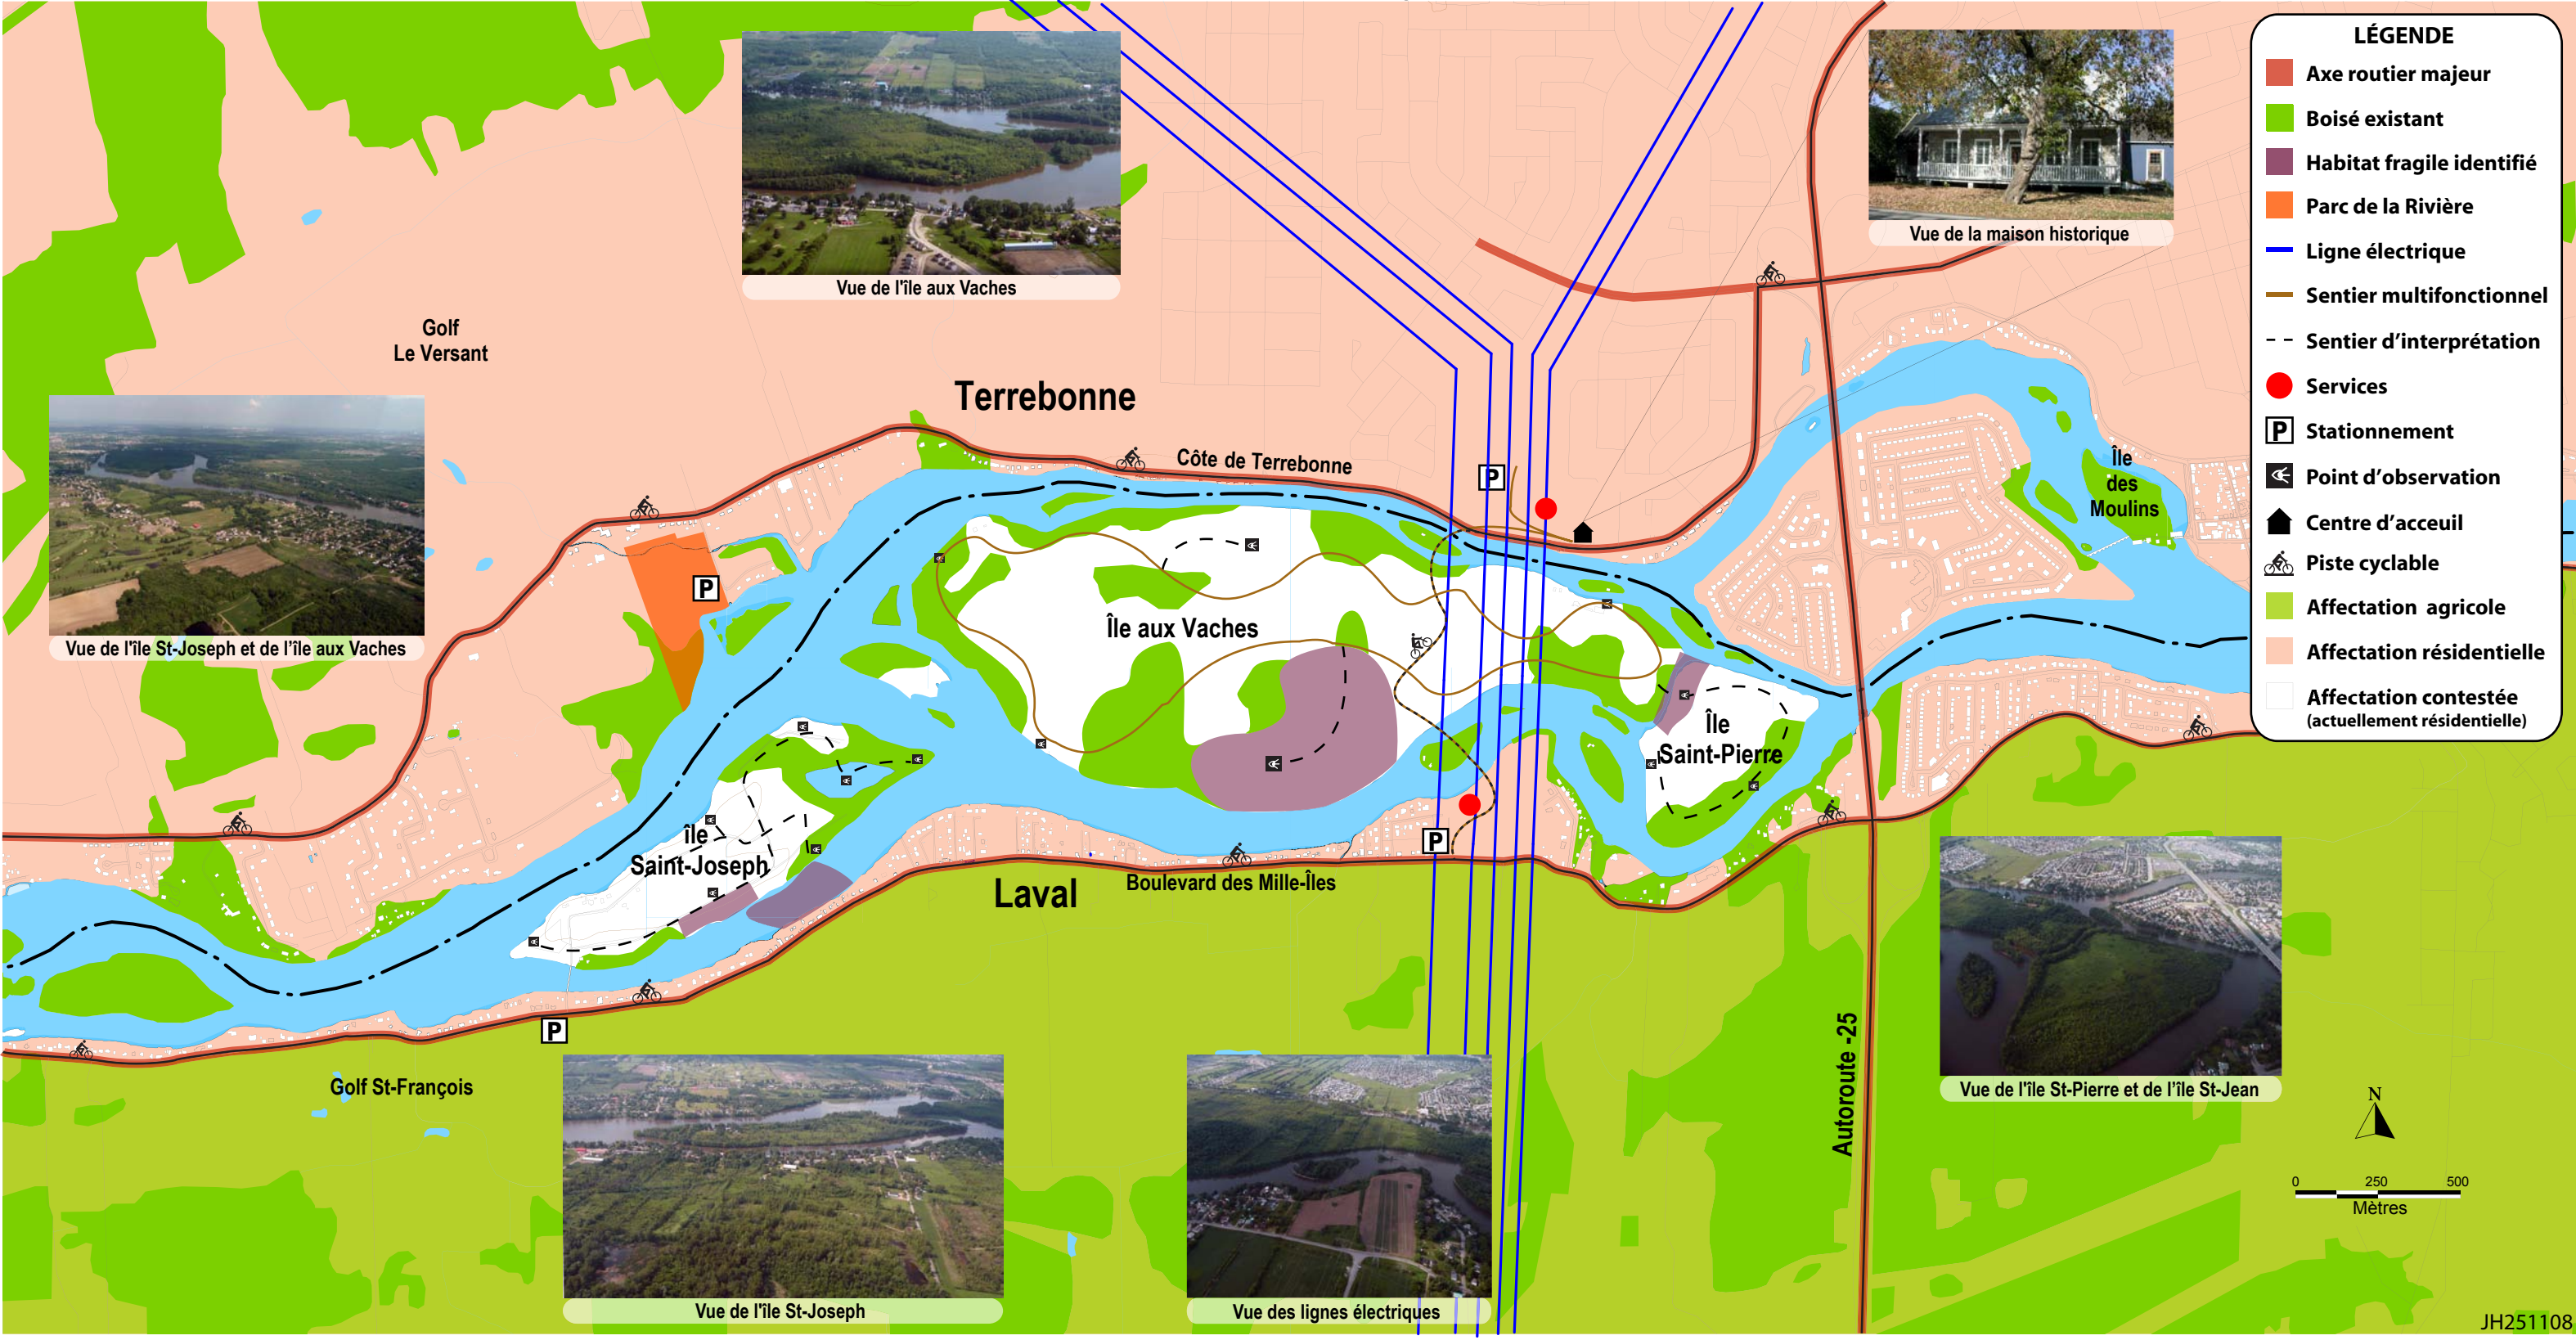

# CONCEPT D'AMÉNAGEMENT - ARCHIPEL SAINT-FRANÇOIS

**LÉGENDE**

- Axe routier majeur
- Boisé existant
- Habitat fragile identifié
- Parc de la Rivière
- Ligne électrique
- Sentier multifonctionnel
- Sentier d'interprétation
- Services
- P Stationnement
- 👁 Point d'observation
- 🏠 Centre d'accueil
- 🚲 Piste cyclable
- Affectation agricole
- Affectation résidentielle
- Affectation contestée (actuellement résidentielle)

Vue de l'île aux Vaches

Vue de la maison historique

Vue de l'île St-Joseph et de l'île aux Vaches

Vue de l'île St-Joseph

Vue des lignes électriques

Vue de l'île St-Pierre et de l'île St-Jean